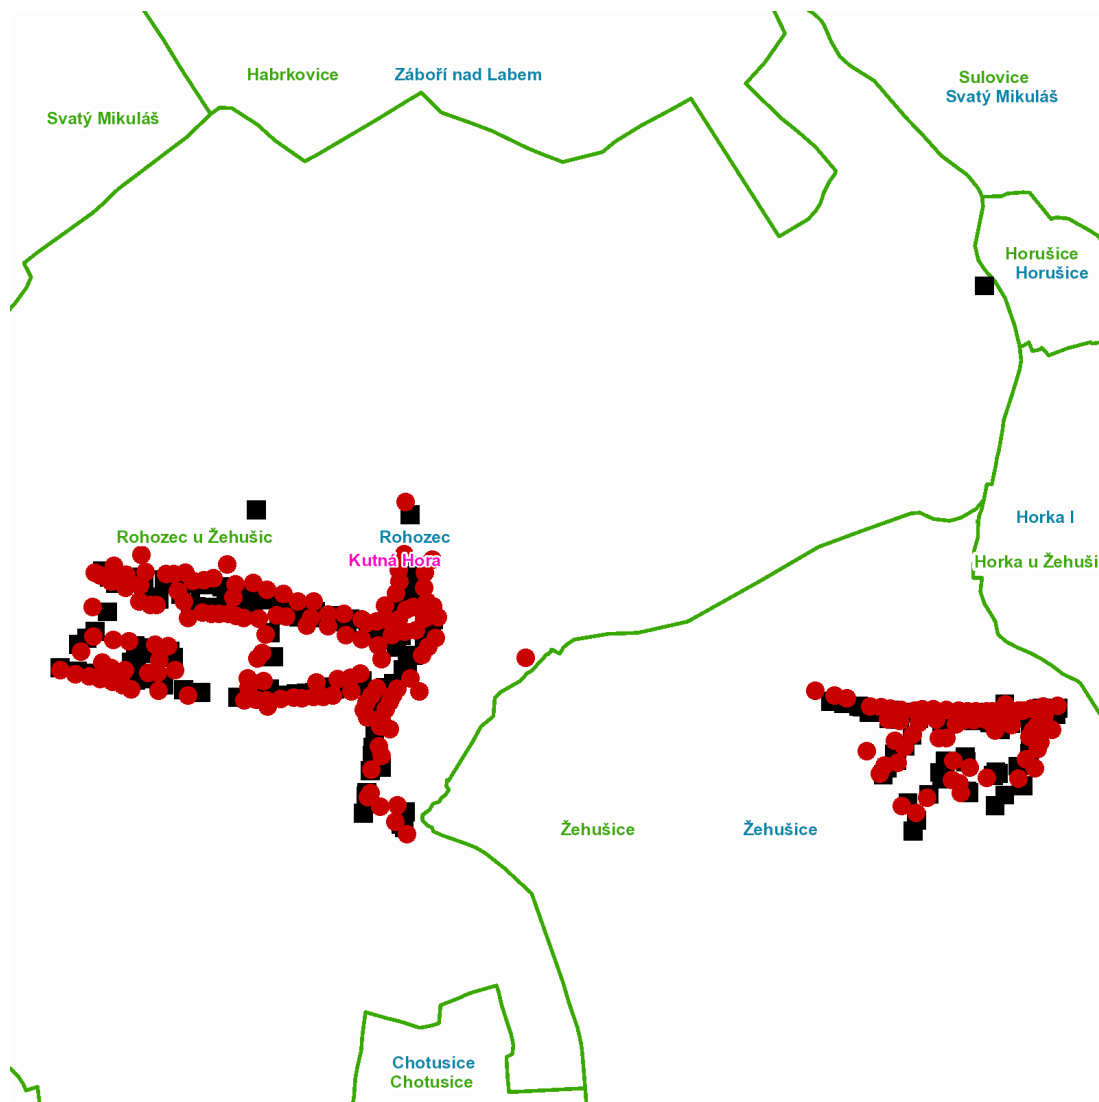

dne **22. 10. 2021** od **7:30** do **18:00** hodin

Plánovaná odstávka zahrnuje tyto lokality:**Rohozec (okres Kutná Hora)**

č. p. 1-11, 13-47, 49, 51, 52, 53, 56-68, 70, 72-85, 87-96, 98-121, 123-127, 129, 130, 131, 133, 134, 136-141, 144, 146, 155

kat. území **Rohozec u Žehušic** (kód **694100**): parcelní č. 51/1, 68/5, 74/2, 79/1, 83, 154/9, 174/11, 186/1, 186/8, 186/9, 1339/3

Žehušice (okres Kutná Hora)

Ke Křížku: č. p. 12, 13, 80, 96, 151, 171, 190

dne 22. 10. 2021 od 7:30 do 18:00 hodin**Orientační mapový podklad odstávkou dotčených lokalit****VYSVĚTLIVKY**

- – adresy dotčené odstávkou elektřiny
- – místa připojení k elektrické síti dotčená odstávkou

INFORMACE ZASLÁNA

IDDS: c3caujf (Obec Rohozec)

IDDS: wtgb66n (Městys Žehušice)