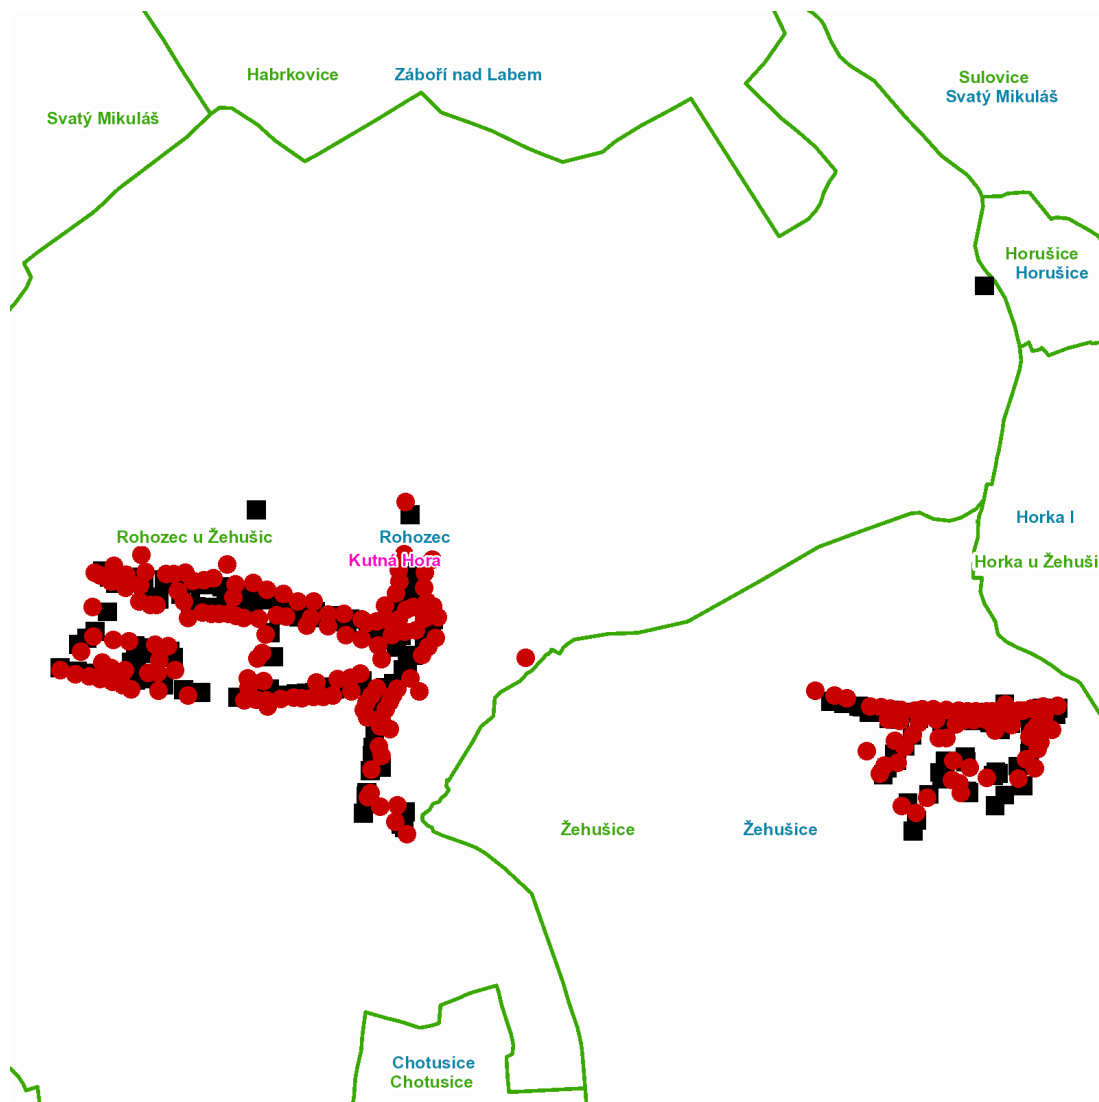

dne **9. 12. 2021** od **7:30** do **15:30** hodin

Plánovaná odstávka zahrnuje tyto lokality:**Rohozec (okres Kutná Hora)**

č. p. 1-11, 13-47, 49, 51, 52, 53, 56-68, 70, 72-85, 87-96, 98-121, 123-127, 129, 130, 131, 133, 134, 136-141, 144, 146, 155

kat. území **Rohozec u Žehušic** (kód **694100**): parcelní č. 51/1, 68/5, 74/2, 79/1, 83, 154/9, 174/11, 186/1, 186/8, 186/9, 1339/3

Žehušice (okres Kutná Hora)

Ke Křížku: č. p. 12, 13, 80, 96, 151, 171, 190

dne 9. 12. 2021 od 7:30 do 15:30 hodin**Orientační mapový podklad odstávkou dotčených lokalit****VYSVĚTLIVKY**

- – adresy dotčené odstávkou elektřiny
- – místa připojení k elektrické síti dotčená odstávkou

INFORMACE ZASLÁNA

IDDS: c3caujf (Obec Rohozec)

IDDS: wtgb66n (Městys Žehušice)